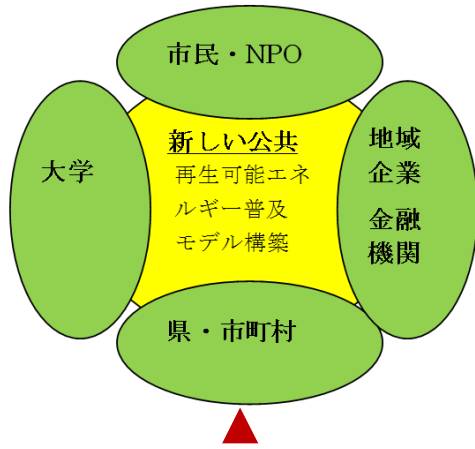

自然エネルギー上小ネットとは？

「新しい公共」官民協働を目指す

(2012.2 協議会を設立)

自然エネルギー上小ネット ができる協働作業

①自然エネルギー、省エネ相談、講師派遣

- ①太陽光発電に関する相談
- ②木質バイオマス、ボイラーに関する相談
- ③小水力発電に関する相談
- ④家庭の省エネに関する相談
- ⑤企業の省エネに関する相談
- ⑥エコアクション 21 の導入に関する相談
- ⑦企業の ISO の導入・運用に関する相談
- ⑧IPCC コミュニケーター (第5次評価報告書の解説)
- ⑨うちエコ診断 (環境省の家庭のエコ診断)
- ⑩自然エネルギー普及活用イベント企画