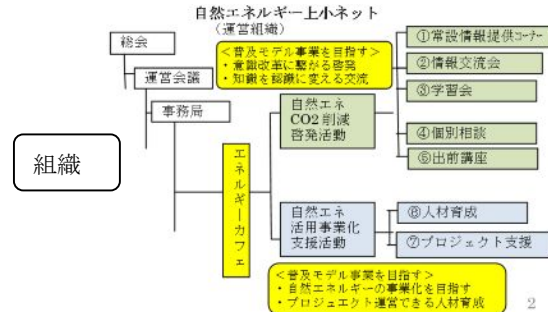

【ビジョン】

- ・上小地域の自然エネルギーポテンシャルの把握と活用のビジョン作成、活用事業の支援を行う。
- ・CO2削減を目指し、自然エネルギー活用、省エネ活動について意識改革の啓発を行う。