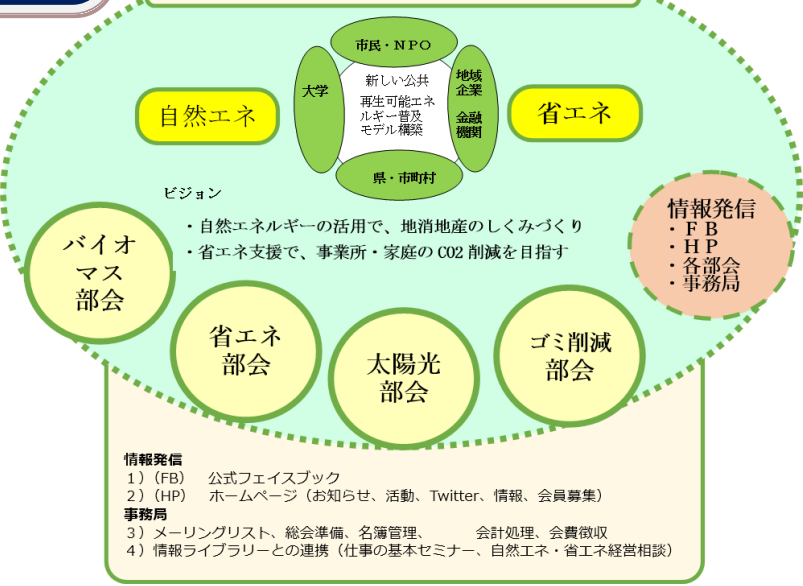

# 自然エネルギー上小ネットとは？ “自然エネ活用”と“省エネ” 官民協働の「行動型協議会」

＜持続可能な社会を目指して＞  
化石燃料のおかげで我々の生活は豊かになったが、地球温暖化が進んだ、我々は積極的に取り組むことが必要だ。

図：持続可能な社会に向けた取組(総合的取組の展開)

自然エネルギー上小ネット（行動型協議会）  
【ミッション】 持続可能な社会を目指す  
【行動指針】 ハチドリの一しずく

## 自然エネルギー上小ネットができる 会員による助言事業

- ① 自然エネルギー、省エネ相談、講師派遣
  - ① 太陽光発電に関する相談
  - ② 木質バイオマス、ボイラーに関する相談
  - ③ 小水力発電に関する相談
  - ④ 家庭の省エネに関する相談
  - ⑤ 企業の省エネに関する相談
  - ⑥ エコアクション 21 の導入に関する相談
  - ⑦ 企業の ISO の導入・運用に関する相談
  - ⑧ IPCC コミュニケーター（第5次評価報告書の解説）
  - ⑨ うちエコ診断（環境省の家庭のエコ診断）
  - ⑩ 自然エネルギー普及活用イベント企画