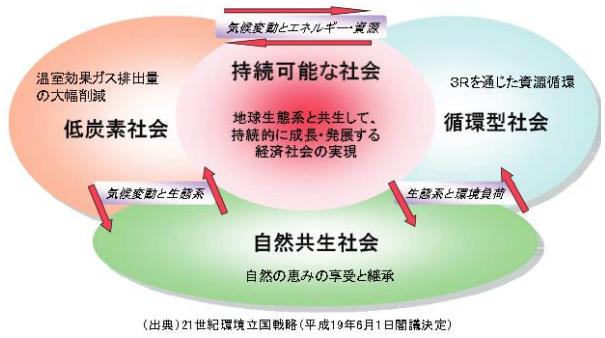

# 自然エネルギー上小ネットとは？ “自然エネ活用”と“省エネ” 官民協働の「行動型協議会」

＜持続可能な社会を目指して＞  
化石燃料のおかげで我々の生活は豊かになったが、地球温暖化が進んだ、我々は積極的に取り組むことが必要だ。

図：持続可能な社会に向けた取組(総合的取組の展開)

自然エネルギー上小ネット（行動型協議会）  
【ミッション】 持続可能な社会を目指す  
【行動指針】 ハチドリの一しずく